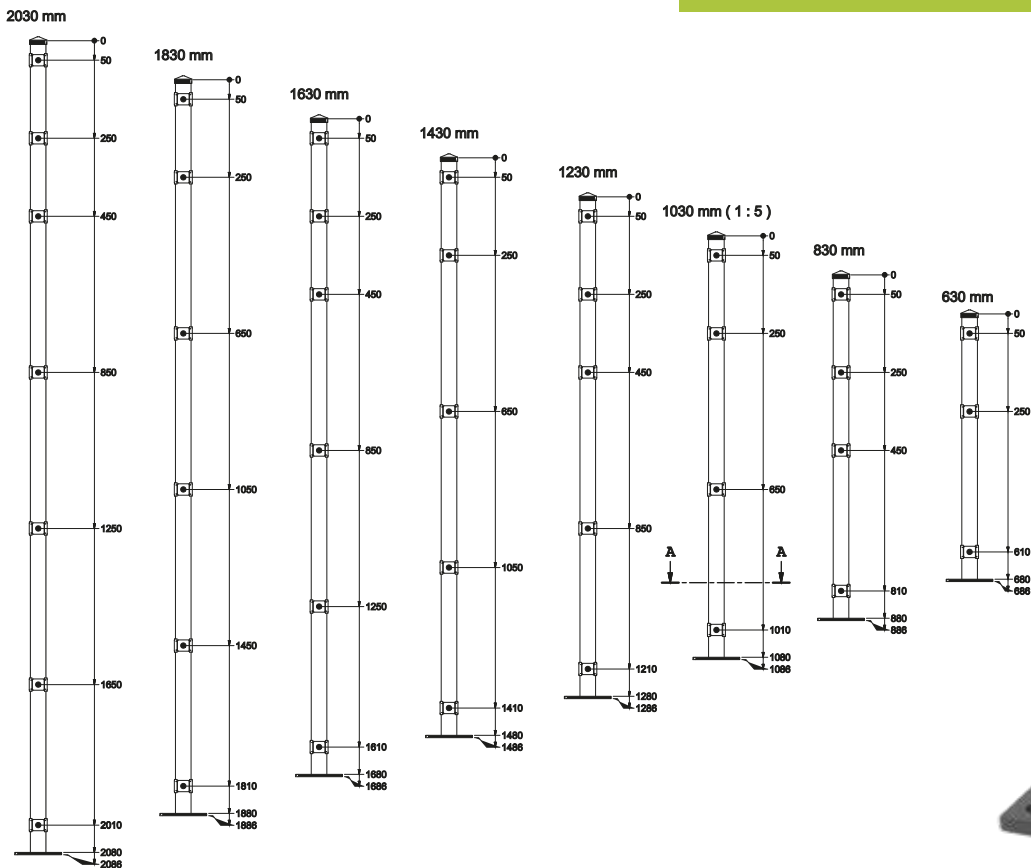

Typ (FB) Flacheisenleiste mit angeschweißter Bodenplatte