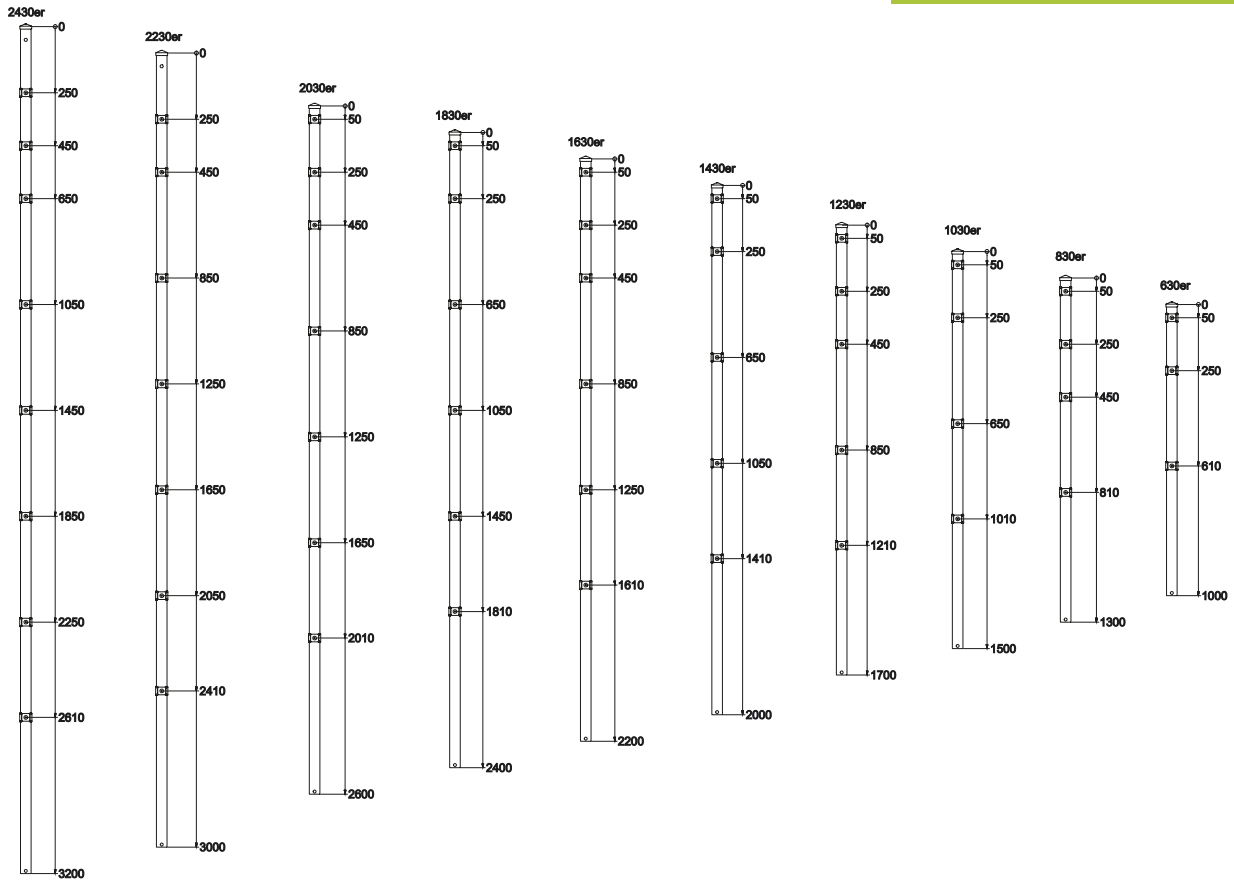

Typ (P) Plättchen