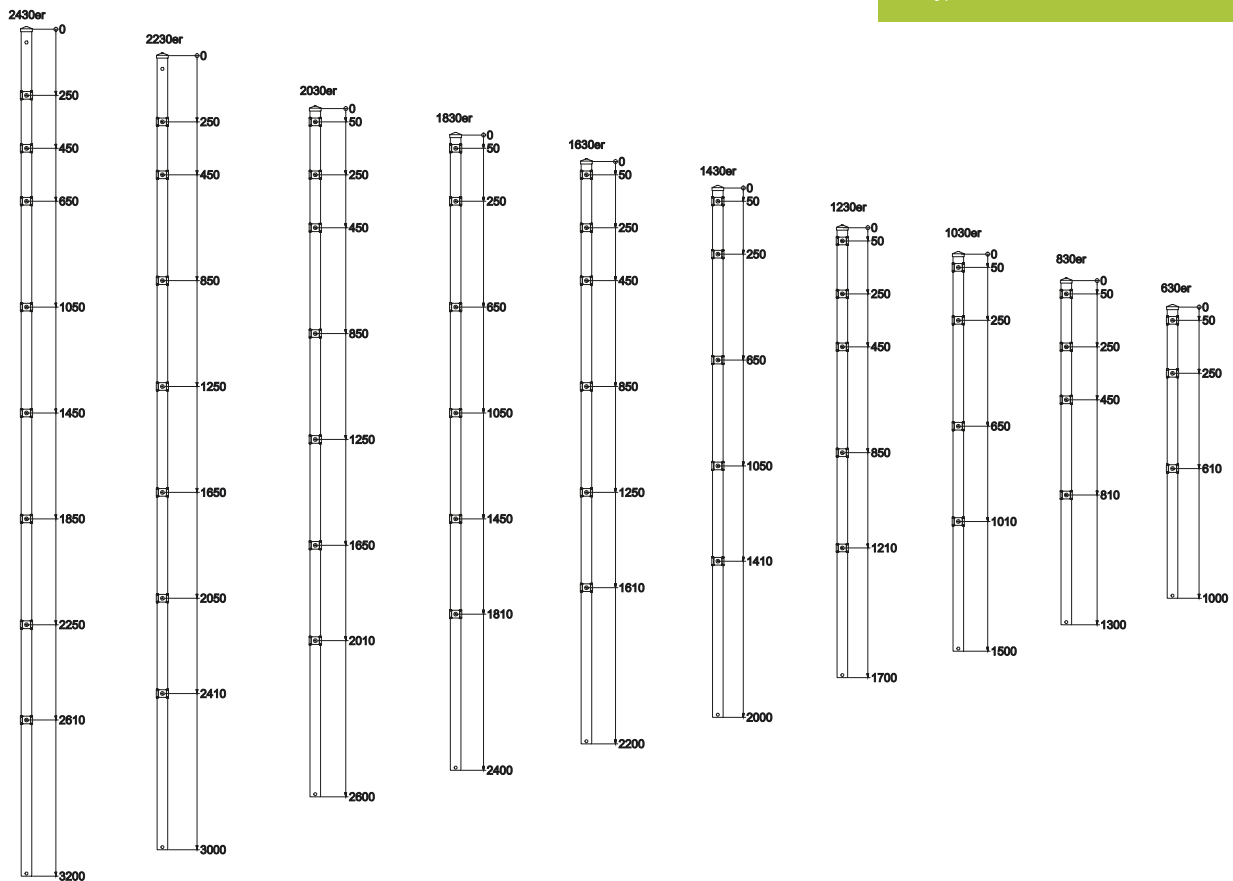

Typ (F) Flacheisenleiste 40 x 5 mm